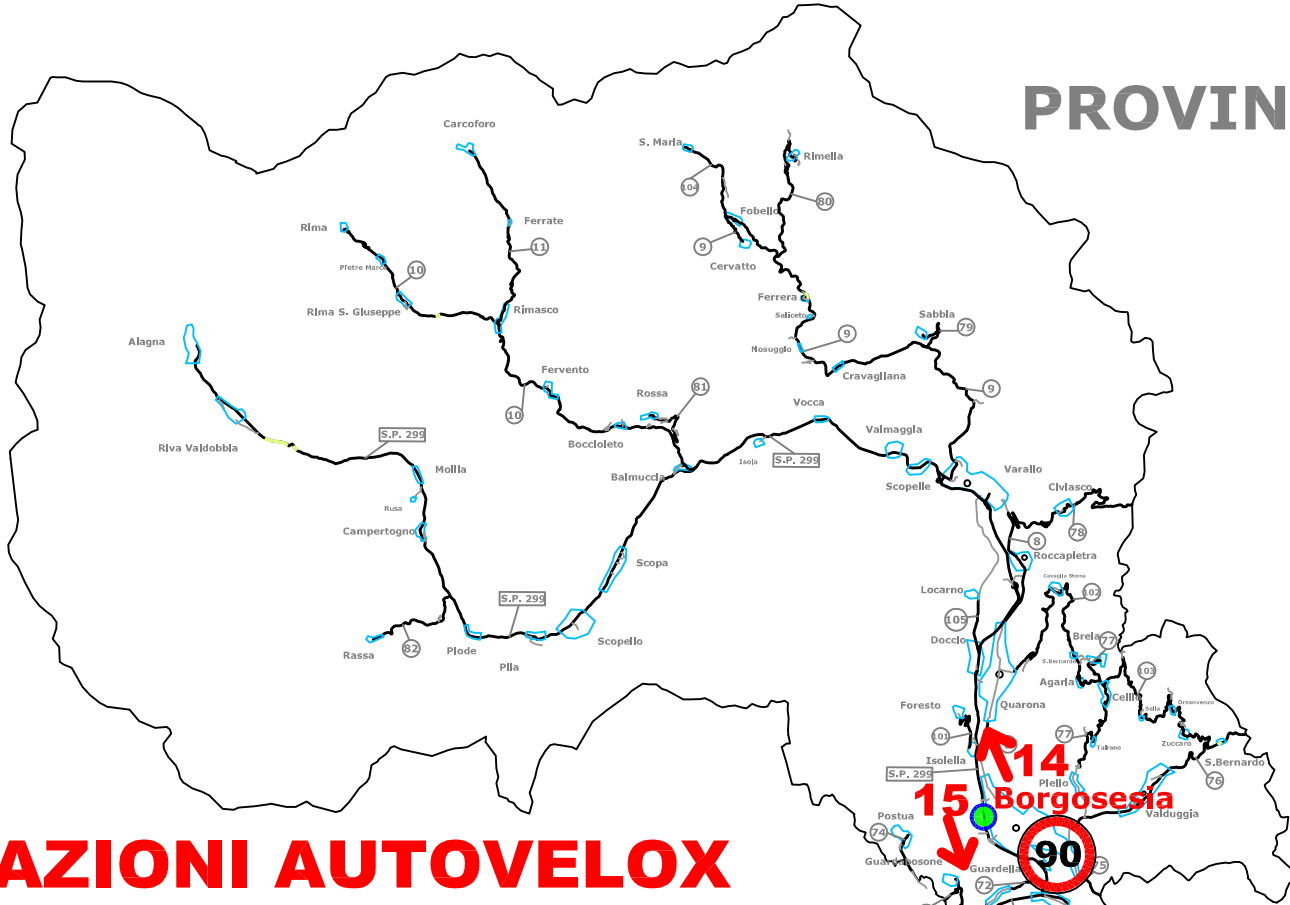

PROVINCIA DI VERCELLI

POSTAZIONI AUTOVELOX

	1 (sp 31bis) Km 11+801	Rilevazione in entrambi i sensi di marcia
	2 (sp 31bis) Km 11+781	Rilevazione in entrambi i sensi di marcia
	6 (sp 594) Km 5+019	Rilevazione in entrambi i sensi di marcia
	7 (sp 594) Km 5+038	Rilevazione in entrambi i sensi di marcia
	12 (sp 1) Km 23+244	Rilevazione in entrambi i sensi di marcia
	13 (sp 1) Km 22+043	Rilevazione in entrambi i sensi di marcia
	14 (sp 299) Km 43+744	Rilevazione in entrambi i sensi di marcia
	15 (sp 299) Km 43+706	Rilevazione in entrambi i sensi di marcia
	16 (sp 31bis) Km 18+052	Rilevazione in entrambi i sensi di marcia
	17 (sp 31bis) Km 18+221	Rilevazione in entrambi i sensi di marcia
	18 (sp 142) Km 24+335	Rilevazione in entrambi i sensi di marcia
	19 (sp 142) Km 24+663	Rilevazione in entrambi i sensi di marcia
	20 (sp 31) Km 10+597	Rilevazione in entrambi i sensi di marcia
	21 (sp 31) Km 10+719	Rilevazione in entrambi i sensi di marcia
	22 (sp 455) Km 7+042	Rilevazione in entrambi i sensi di marcia
	23 (sp 455) Km 8+732	Rilevazione in entrambi i sensi di marcia
	24 (sp 11) Km 67+860	Rilevazione nella sola direzione Vercelli